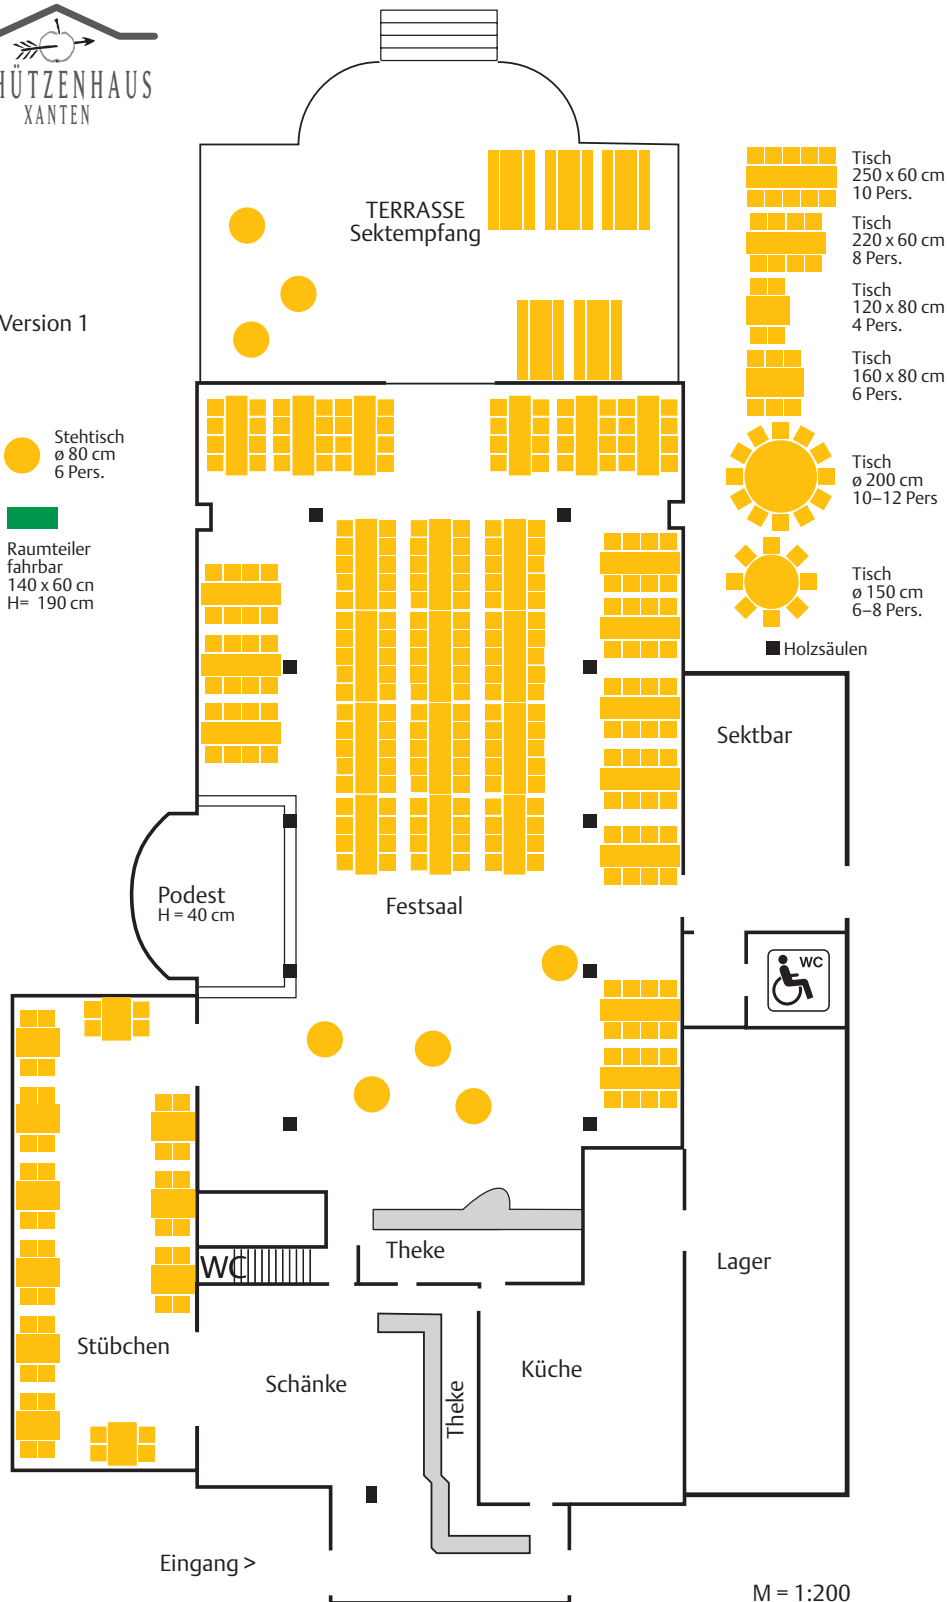

Version 3

 Stehtisch
 ø 80 cm
 6 Pers.

 Raumteiler
 fahrbar
 140 x 60 cm
 H= 190 cm

Eingang >

M = 1:200

Version 1

 Stehtisch
 ø 80 cm
 6 Pers.

 Raumteiler
 fahrbar
 140 x 60 cm
 H= 190 cm

Version 2

 Stehtisch
 ø 80 cm
 6 Pers.

 Raumteiler
 fahrbar
 140 x 60 cm
 H= 190 cm

M = 1:200

Version 4

 Stehtisch
 ø 80 cm
 6 Pers.

 Raumteiler
 fahrbar
 140 x 60 cm
 H= 190 cm

Version 5

● Stehtisch
ø 80 cm
6 Pers.

■ Raumteiler
fahrbar
140 x 60 cm
H= 190 cm

■ Tisch
250 x 60 cm
10 Pers.

■ Tisch
220 x 60 cm
8 Pers.

■ Tisch
120 x 80 cm
4 Pers.

■ Tisch
160 x 80 cm
6 Pers.

☀ Tisch
ø 200 cm
10-12 Pers.

☀ Tisch
ø 150 cm
6-8 Pers.

■ Holzsäulen

■ Raumteiler
fahrbar
140 x 60 cm
H= 190 cm