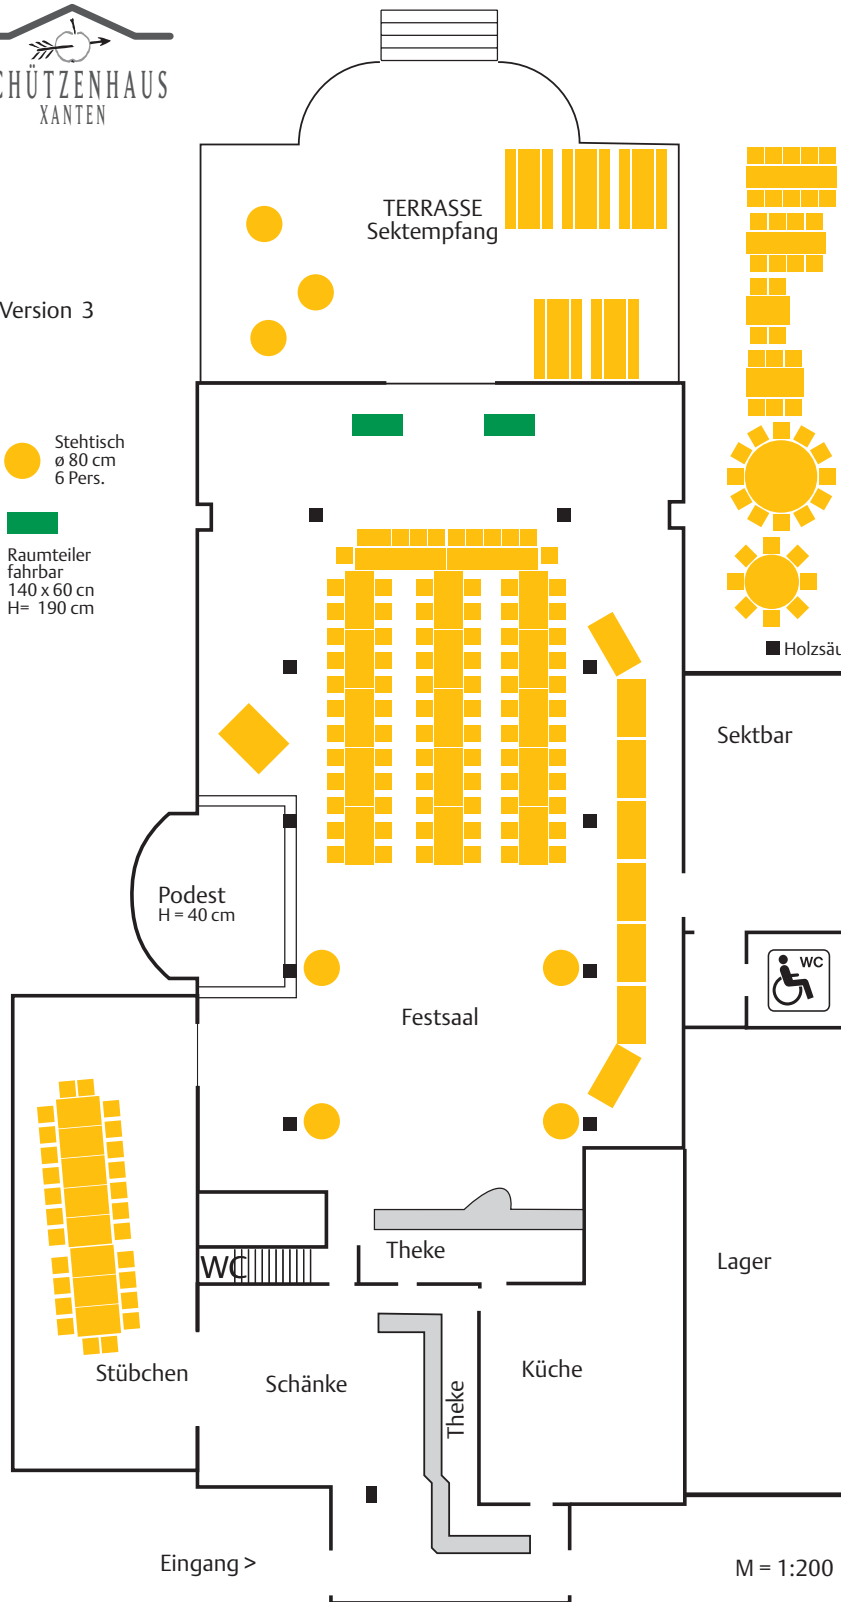

Version 3

 Stehtisch
 ø 80 cm
 6 Pers.

 Raumteiler
 fahrbar
 140 x 60 cm
 H= 190 cm

Eingang >

M = 1:200

Version 1

 Stehtisch
 ø 80 cm
 6 Pers.

 Raumteiler
 fahrbar
 140 x 60 cm
 H= 190 cm

Version 2

 Stehtisch
 ø 80 cm
 6 Pers.

 Raumteiler
 fahrbar
 140 x 60 cm
 H= 190 cm

M = 1:200

Version 4

 Stehtisch
 ø 80 cm
 6 Pers.

 Raumteiler
 fahrbar
 140 x 60 cm
 H= 190 cm

Version 5

● Stehtisch
ø 80 cm
6 Pers.

■ Raumteiler
fahrbar
140 x 60 cm
H= 190 cm

■ Tisch
250 x 60 cm
10 Pers.

■ Tisch
220 x 60 cm
8 Pers.

■ Tisch
120 x 80 cm
4 Pers.

■ Tisch
160 x 80 cm
6 Pers.

☀ Tisch
ø 200 cm
10-12 Pers.

☀ Tisch
ø 150 cm
6-8 Pers.

■ Holzsäulen

■ Raumteiler
fahrbar
140 x 60 cm
H= 190 cm