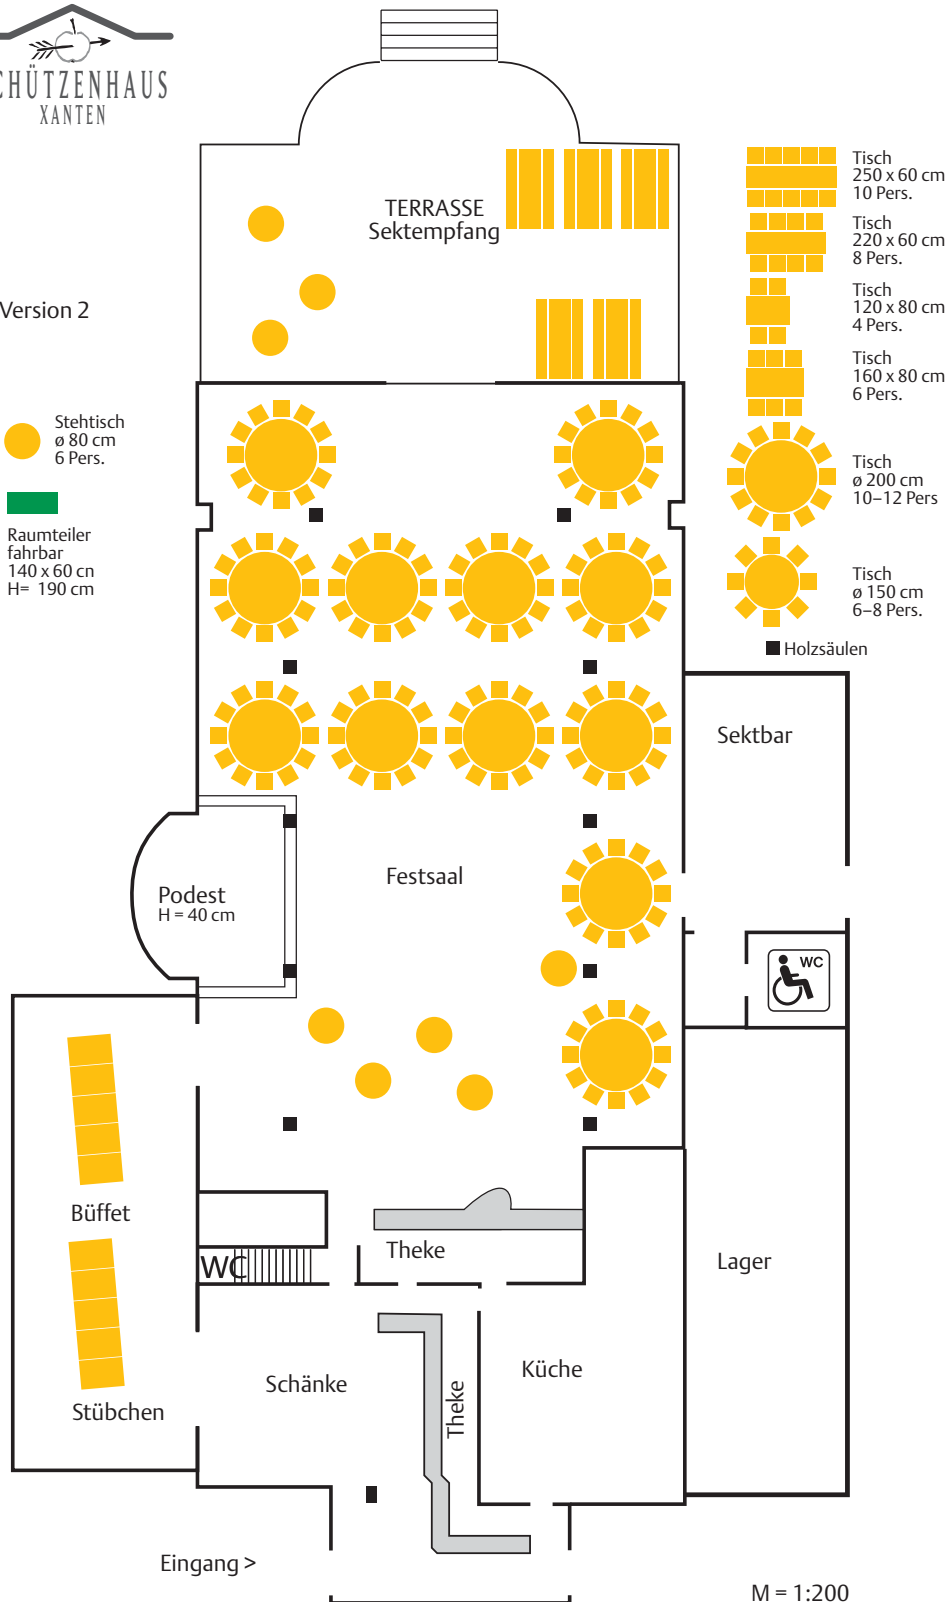

Version 3

 Stehtisch
 ø 80 cm
 6 Pers.

 Raumteiler
 fahrbar
 140 x 60 cm
 H= 190 cm

Eingang >

M = 1:200

Version 1

 Stehtisch
 ø 80 cm
 6 Pers.

 Raumteiler
 fahrbar
 140 x 60 cm
 H= 190 cm

Version 2

 Stehtisch
 ø 80 cm
 6 Pers.

 Raumteiler
 fahrbar
 140 x 60 cm
 H= 190 cm

M = 1:200

Version 4

 Stehtisch
 ø 80 cm
 6 Pers.

 Raumteiler
 fahrbar
 140 x 60 cm
 H= 190 cm

Version 5

● Stehtisch
ø 80 cm
6 Pers.

■ Raumteiler
fahrbar
140 x 60 cm
H= 190 cm

■ Tisch
250 x 60 cm
10 Pers.

■ Tisch
220 x 60 cm
8 Pers.

■ Tisch
120 x 80 cm
4 Pers.

■ Tisch
160 x 80 cm
6 Pers.

☀ Tisch
ø 200 cm
10-12 Pers.

☀ Tisch
ø 150 cm
6-8 Pers.

■ Holzsäulen

■ Raumteiler
fahrbar
140 x 60 cm
H= 190 cm