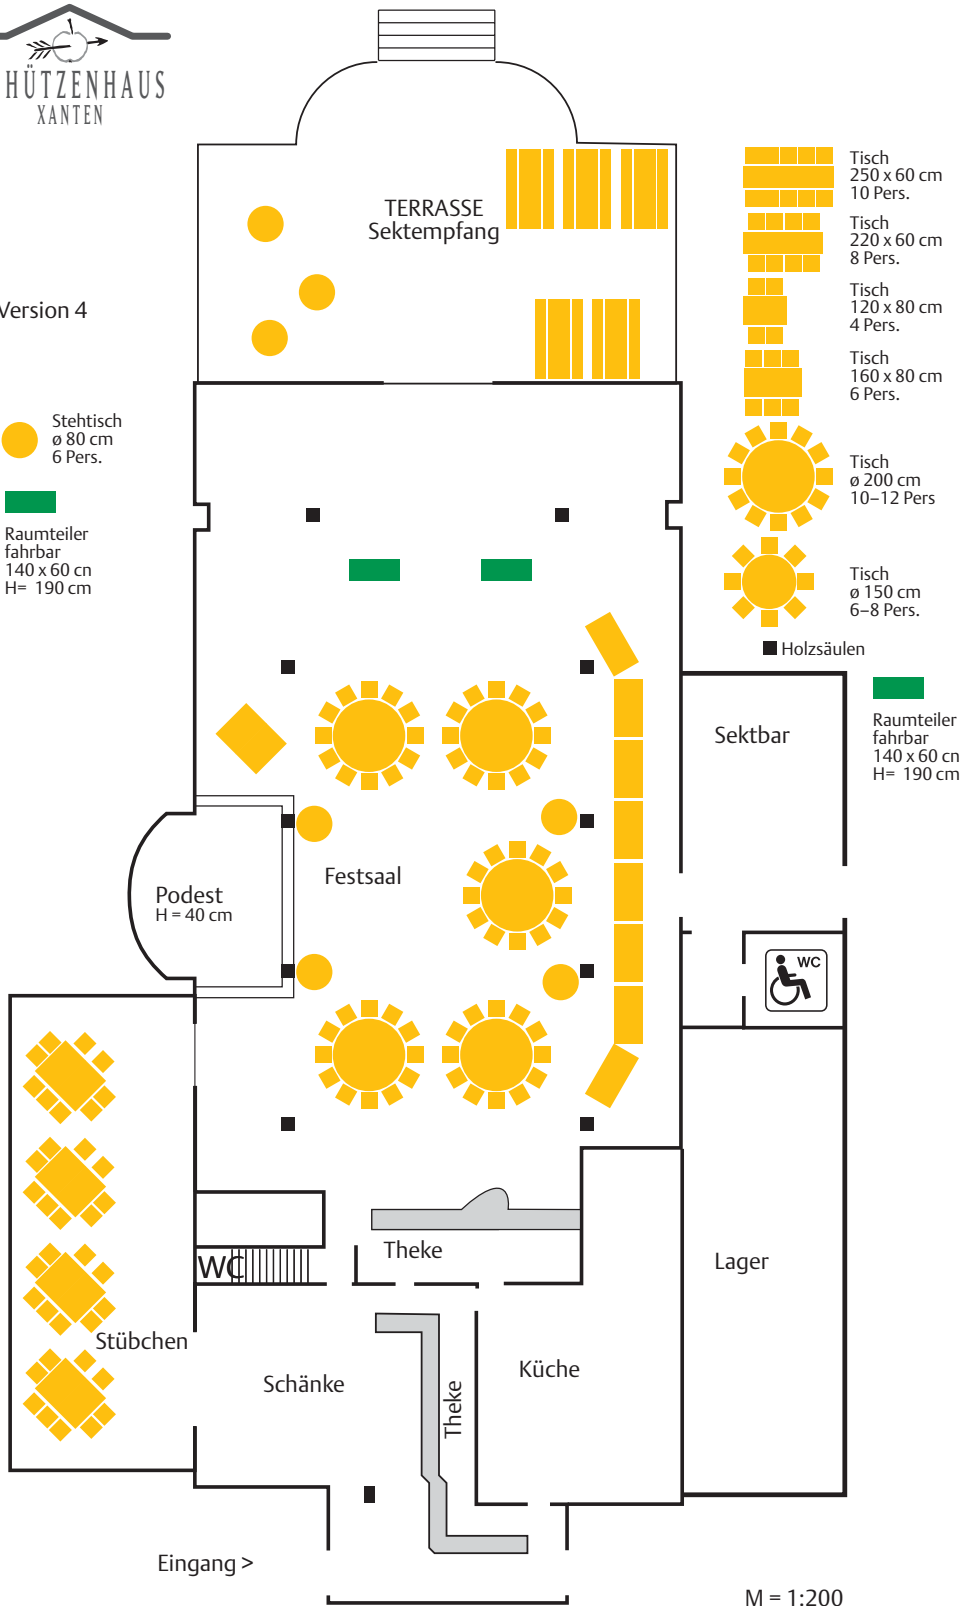

Version 3

 Stehtisch
 ø 80 cm
 6 Pers.

 Raumteiler
 fahrbar
 140 x 60 cm
 H= 190 cm

Eingang >

M = 1:200

Version 1

 Stehtisch
 ø 80 cm
 6 Pers.

 Raumteiler
 fahrbar
 140 x 60 cm
 H= 190 cm

Version 2

 Stehtisch
 ø 80 cm
 6 Pers.

 Raumteiler
 fahrbar
 140 x 60 cm
 H= 190 cm

M = 1:200

Version 4

 Stehtisch
 ø 80 cm
 6 Pers.

 Raumteiler
 fahrbar
 140 x 60 cm
 H= 190 cm

Version 5

● Stehtisch
ø 80 cm
6 Pers.

■ Raumteiler
fahrbar
140 x 60 cm
H= 190 cm

■ Tisch
250 x 60 cm
10 Pers.

■ Tisch
220 x 60 cm
8 Pers.

■ Tisch
120 x 80 cm
4 Pers.

■ Tisch
160 x 80 cm
6 Pers.

☀ Tisch
ø 200 cm
10-12 Pers.

☀ Tisch
ø 150 cm
6-8 Pers.

■ Holzsäulen

■ Raumteiler
fahrbar
140 x 60 cm
H= 190 cm